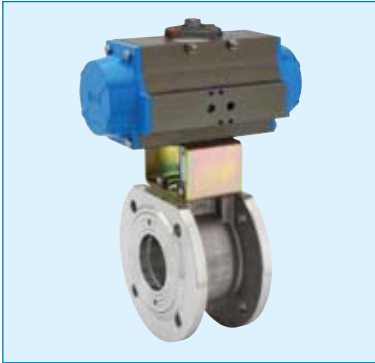

## Art. 8P0032 AISI 316 - 8P0034 AISI 316

Valvola a sfera 2 vie (Valpres Art. 721000 AISI 316), ?angiata tipo "WAFER", acciaio inox AISI 316, con attuatore.  
 2 way "WAFER" ball valve (Valpres Art. 721000 AISI 316), ?anged, stainless steel AISI 316, with actuator.

### Art. 8P0032 AISI 316

VALVOLA CON ATTUATORE DOPPIO EFFETTO  
 VALVE WITH DOUBLE ACTING ACTUATOR

DN	15	20	25	32	40	50	65	80	100	125	150	200
PN	16	16	16	16	16	16	16	16	16	16	16	16
A	147	176	181	188	214	239	265	275	324	377	414	480
B	192	226	236	253	289	322	358	375	434	502	556	680
C	90	100	110	130	150	165	185	200	220	250	285	400
D	45	71	71	71	81	95	106	106	123	137	148	164
E	35	40	46	54	64	82	103	122	152	196	232	317
F	110	140	140	140	162	207	238	238	272	328	366	428
ACT.	DA 32	DA 52	DA 52	DA 52	DA 63	DA 75	DA 85	DA 85	DA 100	DA 115	DA 125	DA 140
RI	3012	3013	3001	3008	3002	3009	3003	3003	3004	3005	3006	3039
€	173,50	207,50	226,50	280,00	290,50	404,50	518,50	634,00	896,00	1.584,00	2.428,50	5.156,50

### Art. 8P0034 AISI 316

VALVOLA CON ATTUATORE SEMPLICE EFFETTO  
 VALVE WITH SPRING RETURN ACTUATOR

DN	15	20	25	32	40	50	65	80	100	125	150	200
PN	16	16	16	16	16	16	16	16	16	16	16	16
A	171	187	192	199	242	264	328	350	366	411	448	492
B	216	237	247	264	317	346	421	450	476	536	591	692
C	90	100	110	130	150	165	185	200	220	250	285	400
D	71	81	81	81	106	123	137	148	148	164	187	187
E	35	40	46	54	64	82	103	122	152	196	232	317
F	140	162	162	162	238	272	328	366	366	428	522	522
ACT.	SR 52	SR 63	SR 63	SR 63	SR 85	SR 100	SR 115	SR 125	SR 125	SR 140	SR 160	SR 160
RI	3780	3014	3007	3048	3009	3009	3010	3010	3005	3037	3039	3039
€	189,50	214,00	240,50	293,50	340,50	467,00	646,00	783,50	1.013,00	1.917,50	3.076,00	5.597,00