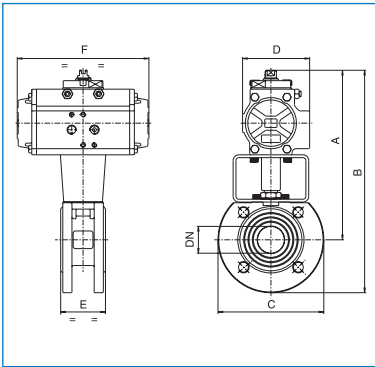

## Art. 8P0032 AISI 316 - 8P0034 AISI 316

Valvola a sfera 2 vie (Valpres Art. 721000 AISI 316), ?angiata tipo "WAFER", acciaio inox AISI 316, con attuatore.  
 2 way "WAFER" ball valve (Valpres Art. 721000 AISI 316), ?anged, stainless steel AISI 316, with actuator.

### Art. 8P0032 AISI 316

VALVOLA CON ATTUATORE DOPPIO EFFETTO  
 VALVE WITH DOUBLE ACTING ACTUATOR

DN	15	20	25	32	40	50	65	80	100	125	150	200
PN	16	16	16	16	16	16	16	16	16	16	16	16
A	147	176	181	188	214	239	265	275	324	377	414	480
B	192	226	236	253	289	322	358	375	434	502	556	680
C	90	100	110	130	150	165	185	200	220	250	285	400
D	45	71	71	71	81	95	106	106	123	137	148	164
E	35	40	46	54	64	82	103	122	152	196	232	317
F	110	140	140	140	162	207	238	238	272	328	366	428
ACT.	DA 32	DA 52	DA 52	DA 52	DA 63	DA 75	DA 85	DA 85	DA 100	DA 115	DA 125	DA 140
RI	3012	3013	3001	3008	3002	3009	3003	3003	3004	3005	3006	3039
€	173,50	207,50	226,50	280,00	290,50	404,50	518,50	634,00	896,00	1.584,00	2.428,50	5.156,50

### Art. 8P0034 AISI 316

VALVOLA CON ATTUATORE SEMPLICE EFFETTO  
 VALVE WITH SPRING RETURN ACTUATOR

DN	15	20	25	32	40	50	65	80	100	125	150	200
PN	16	16	16	16	16	16	16	16	16	16	16	16
A	171	187	192	199	242	264	328	350	366	411	448	492
B	216	237	247	264	317	346	421	450	476	536	591	692
C	90	100	110	130	150	165	185	200	220	250	285	400
D	71	81	81	81	106	123	137	148	148	164	187	187
E	35	40	46	54	64	82	103	122	152	196	232	317
F	140	162	162	162	238	272	328	366	366	428	522	522
ACT.	SR 52	SR 63	SR 63	SR 63	SR 85	SR 100	SR 115	SR 125	SR 125	SR 140	SR 160	SR 160
RI	3780	3014	3007	3048	3009	3009	3010	3010	3005	3037	3039	3039
€	189,50	214,00	240,50	293,50	340,50	467,00	646,00	783,50	1.013,00	1.917,50	3.076,00	5.597,00